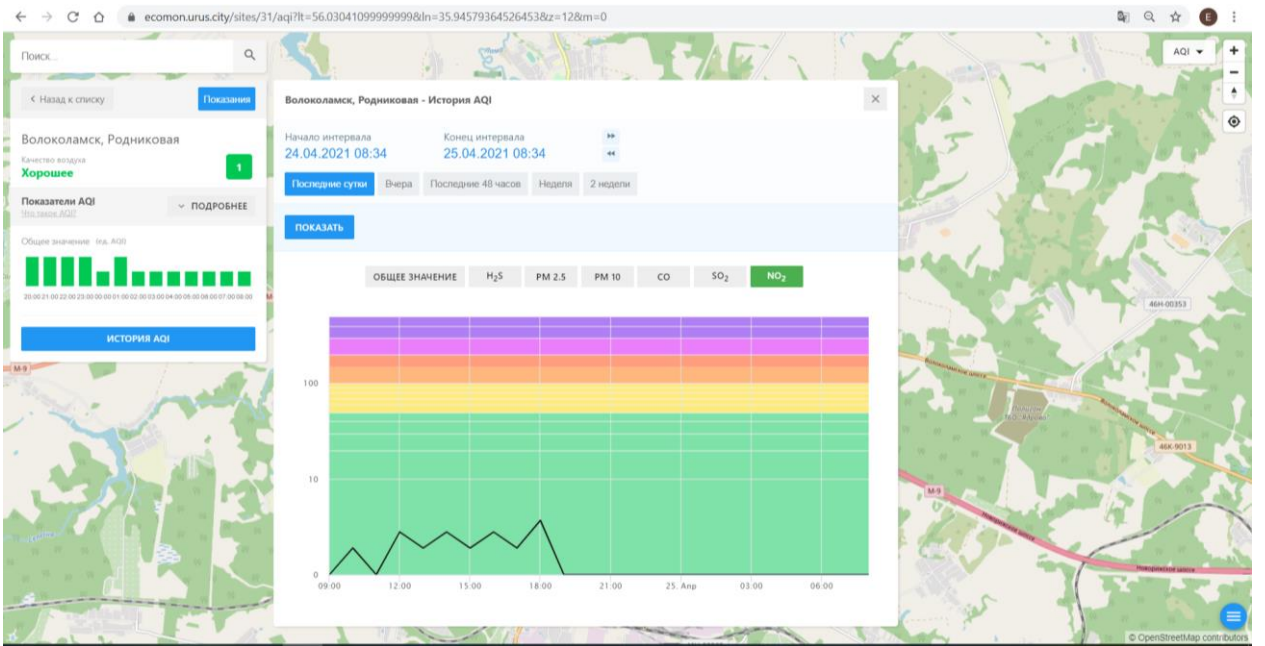

Последние сутки Вчера Последние 48 часов Неделя 2 недели

ПОКАЗАТЬ

ОБЩЕЕ ЗНАЧЕНИЕ H₂S PM 2.5 PM 10 **CO** SO₂ NO₂

Поиск...

Волоколамск, Нелидово

Качество воздуха **Хорошее** 2

Показатели AQI

Общее значение: 2

История AQI

Волоколамск, Нелидово - История AQI

Начало интервала: 24.04.2021 08:33

Конец интервала: 25.04.2021 08:33

Последние сутки | Вчера | Последние 48 часов | Неделя | 2 недели

ПОКАЗАТЬ

ОБЩЕЕ ЗНАЧЕНИЕ | H₂S | PM 2.5 | PM 10 | CO | SO₂ | **NO₂**

Time	NO ₂ Concentration
09:00	0
12:00	5
15:00	8
18:00	10
21:00	5
25. Apr 03:00	5
25. Apr 06:00	5

© OpenStreetMap contributors

Поиск...

← Назад к списку Положение

Волоколамск, Ямская
Качество воздуха **Хорошее** 24

Показатели AQI
Статус: Хорошее

Общие значения: Инв. AQI

ИСТОРИЯ AQI

Волоколамск, Ямская - История AQI

Начало интервала: 24.04.2021 08:37 Конец интервала: 25.04.2021 08:37

Последние сутки Вчера Последние 48 часов Неделя 2 недели