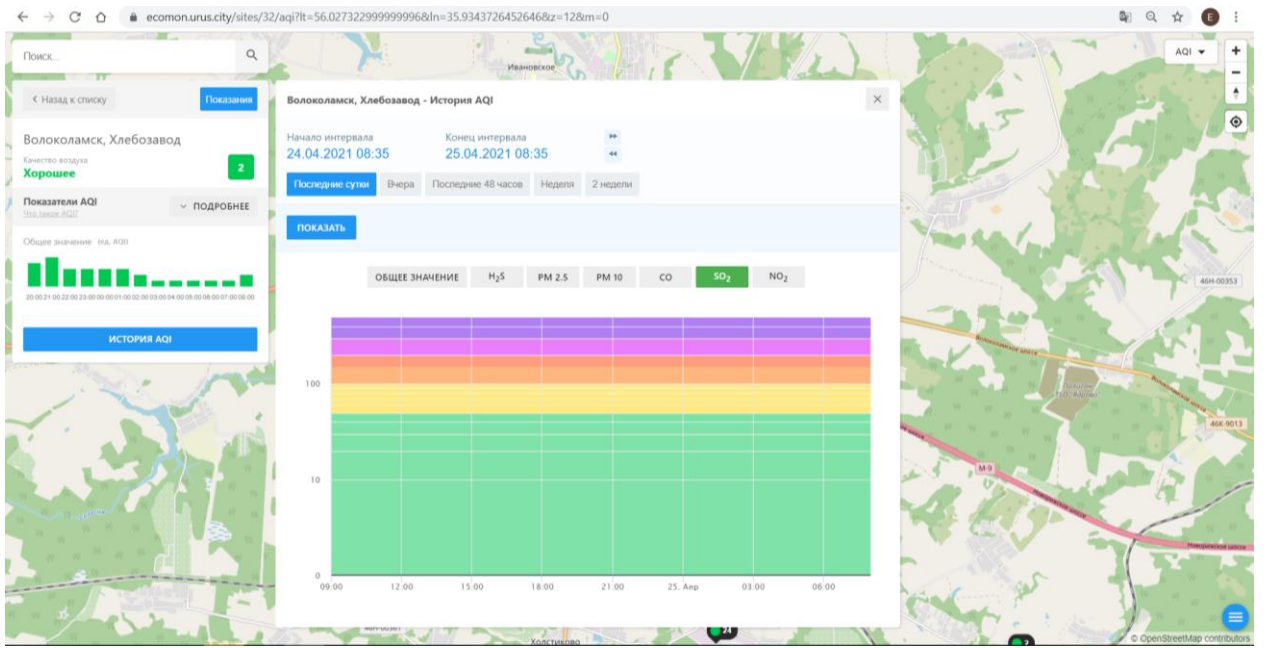

История AQI

Волоколамск, Нелидово - История AQI

Начало интервала: 24.04.2021 08:33

Конец интервала: 25.04.2021 08:33

Последние сутки | Вчера | Последние 48 часов | Неделя | 2 недели

ПОКАЗАТЬ

ОБЩЕЕ ЗНАЧЕНИЕ | H₂S | PM 2.5 | PM 10 | CO | SO₂ | **NO₂**

Time	NO ₂ Concentration
09:00	0
12:00	5
15:00	8
18:00	10
21:00	5
25. Apr 03:00	5
25. Apr 06:00	5

© OpenStreetMap contributors

Поиск...

← Назад к списку Положение

Волоколамск, Ямская
Качество воздуха **Хорошее** 24

Показатели AQI
Статус: Хорошее

Общие значения: Инв. AQI

ИСТОРИЯ AQI

Волоколамск, Ямская - История AQI

Начало интервала: 24.04.2021 08:37 Конец интервала: 25.04.2021 08:37

Последние сутки Вчера Последние 48 часов Неделя 2 недели

ПОКАЗАТЬ

ОБЩЕЕ ЗНАЧЕНИЕ H₂S PM 2.5 PM 10 **CO** NO₂

Время	Общее значение	H ₂ S	PM 2.5	PM 10	CO	NO ₂
09:00	~10	~1	~1	~1	~1	~1
12:00	~10	~1	~1	~1	~15	~1
15:00	~10	~1	~1	~1	~15	~1
18:00	~10	~1	~1	~1	~15	~1
21:00	~10	~1	~1	~1	~1	~1
24:00	~10	~1	~1	~1	~1	~1
03:00	~10	~1	~1	~1	~1	~1
06:00	~10	~1	~1	~1	~1	~1