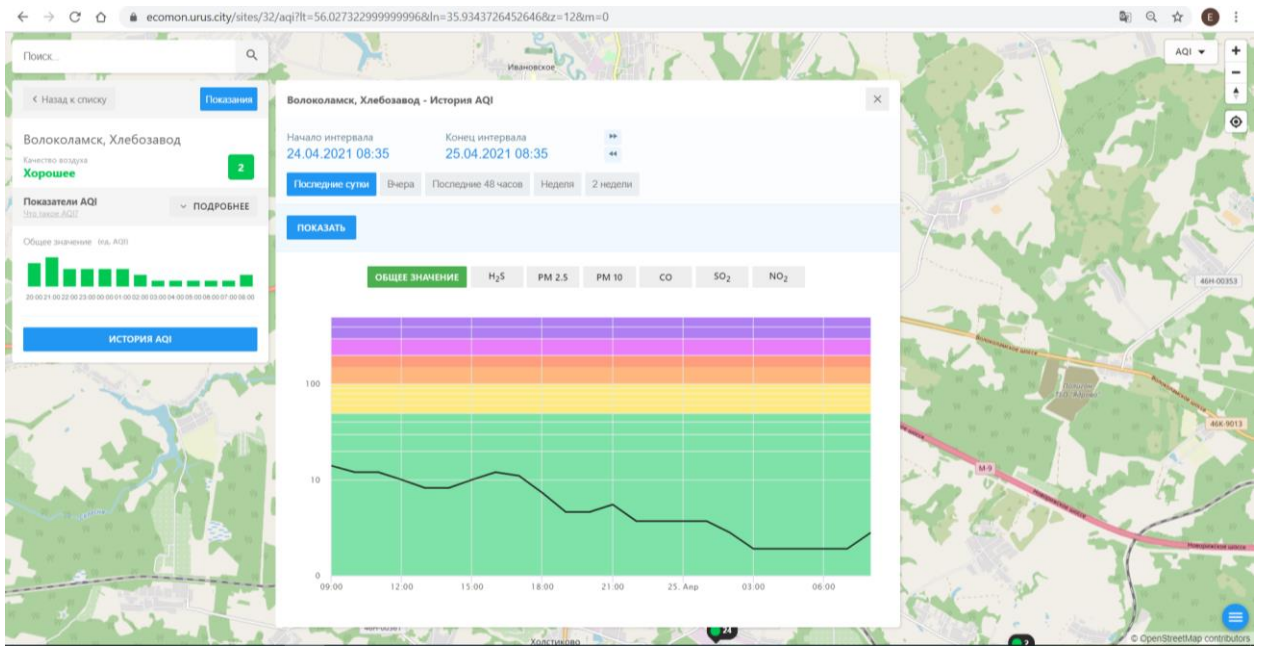

Последние сутки Вчера Последние 48 часов Неделя 2 недели

ПОКАЗАТЬ

ОБЩЕЕ ЗНАЧЕНИЕ H₂S PM 2.5 PM 10 **CO** SO₂ NO₂

Поиск...

Волоколамск, Нелидово

Качество воздуха **Хорошее** 2

Показатели AQI

Общее значение: 2

История AQI

Волоколамск, Нелидово - История AQI

Начало интервала: 24.04.2021 08:33

Конец интервала: 25.04.2021 08:33

Последние сутки | Вчера | Последние 48 часов | Неделя | 2 недели

ПОКАЗАТЬ

ОБЩЕЕ ЗНАЧЕНИЕ | H₂S | PM 2.5 | PM 10 | CO | SO₂ | **NO₂**

Time	NO ₂ Concentration
09:00	0
12:00	5
15:00	8
18:00	10
21:00	5
25. Apr 03:00	5
25. Apr 06:00	5

© OpenStreetMap contributors

Поиск...

← Назад к списку Положение

Волоколамск, Ямская
Качество воздуха **Хорошее** 24

Показатели AQI
Статус: Хорошее

Общие значения: Инв. AQI

ИСТОРИЯ AQI

Волоколамск, Ямская - История AQI

Начало интервала: 24.04.2021 08:37 Конец интервала: 25.04.2021 08:37

Последние сутки Вчера Последние 48 часов Неделя 2 недели