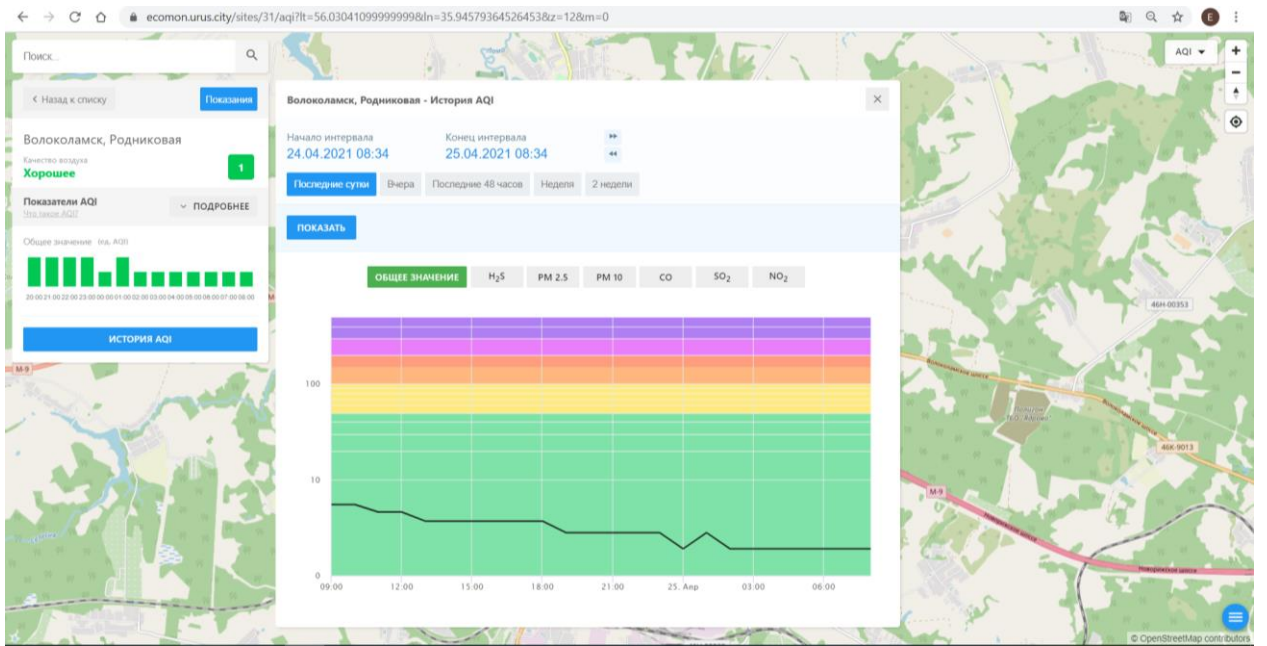

Поиск...

← Назад к списку Показать

Волоколамск, Нелидово
Качество воздуха
Хорошее 2

Показатели AQI
Это значение AQI

Общее значение Max. AQI

ИСТОРИЯ AQI

Волоколамск, Нелидово - История AQI

Начало интервала: 24.04.2021 08:33 Конец интервала: 25.04.2021 08:33

Последние сутки Вчера Последние 48 часов Неделя 2 недели

ПОКАЗАТЬ

ОБЩЕЕ ЗНАЧЕНИЕ H₂S PM 2.5 PM 10 **CO** SO₂ NO₂

Поиск...

Волоколамск, Нелидово

Качество воздуха **Хорошее** 2

Показатели AQI

Общее значение: 2

История AQI

Волоколамск, Нелидово - История AQI

Начало интервала: 24.04.2021 08:33

Конец интервала: 25.04.2021 08:33

Последние сутки | Вчера | Последние 48 часов | Неделя | 2 недели

ПОКАЗАТЬ

ОБЩЕЕ ЗНАЧЕНИЕ | H₂S | PM 2.5 | PM 10 | CO | SO₂ | **NO₂**

Time	NO ₂ Concentration
09:00	0
12:00	5
15:00	8
18:00	10
21:00	5
25. Apr 03:00	5
25. Apr 06:00	5

© OpenStreetMap contributors

Поиск...

← Назад к списку Положение

Волоколамск, Ямская
Качество воздуха **Хорошее** 24