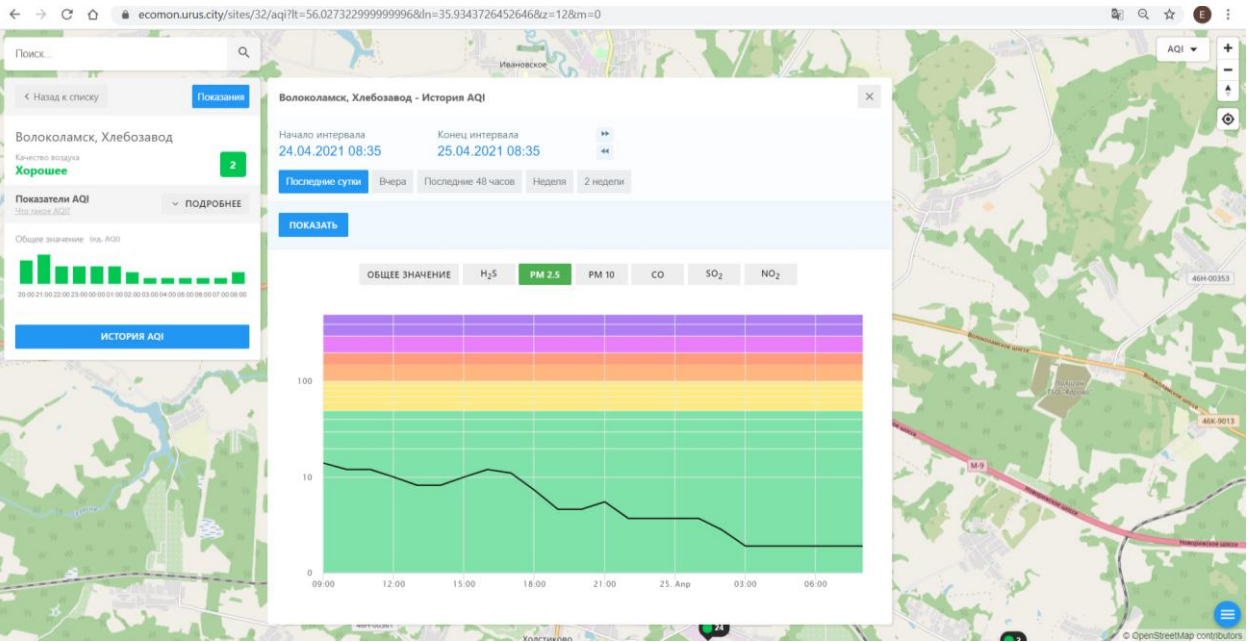

Последние сутки Вчера Последние 48 часов Неделя 2 недели

ПОКАЗАТЬ

ОБЩЕЕ ЗНАЧЕНИЕ H₂S PM 2.5 PM 10 **CO** SO₂ NO₂

Поиск...

Волоколамск, Нелидово

Качество воздуха **Хорошее** 2

Показатели AQI

Общее значение: 2

История AQI

Волоколамск, Нелидово - История AQI

Начало интервала: 24.04.2021 08:33

Конец интервала: 25.04.2021 08:33

Последние сутки | Вчера | Последние 48 часов | Неделя | 2 недели

ПОКАЗАТЬ

ОБЩЕЕ ЗНАЧЕНИЕ | H₂S | PM 2.5 | PM 10 | CO | SO₂ | **NO₂**

Time	NO ₂ Concentration
09:00	0
12:00	5
15:00	8
18:00	10
21:00	5
25. Apr 03:00	5
25. Apr 06:00	5

© OpenStreetMap contributors

Поиск...

← Назад к списку Положение

Волоколамск, Ямская
Качество воздуха **Хорошее** 24

Показатели AQI
Статус: Хорошее

Общие значения: Инв. AQI

ИСТОРИЯ AQI

Волоколамск, Ямская - История AQI

Начало интервала: 24.04.2021 08:37 Конец интервала: 25.04.2021 08:37

Последние сутки Вчера Последние 48 часов Неделя 2 недели