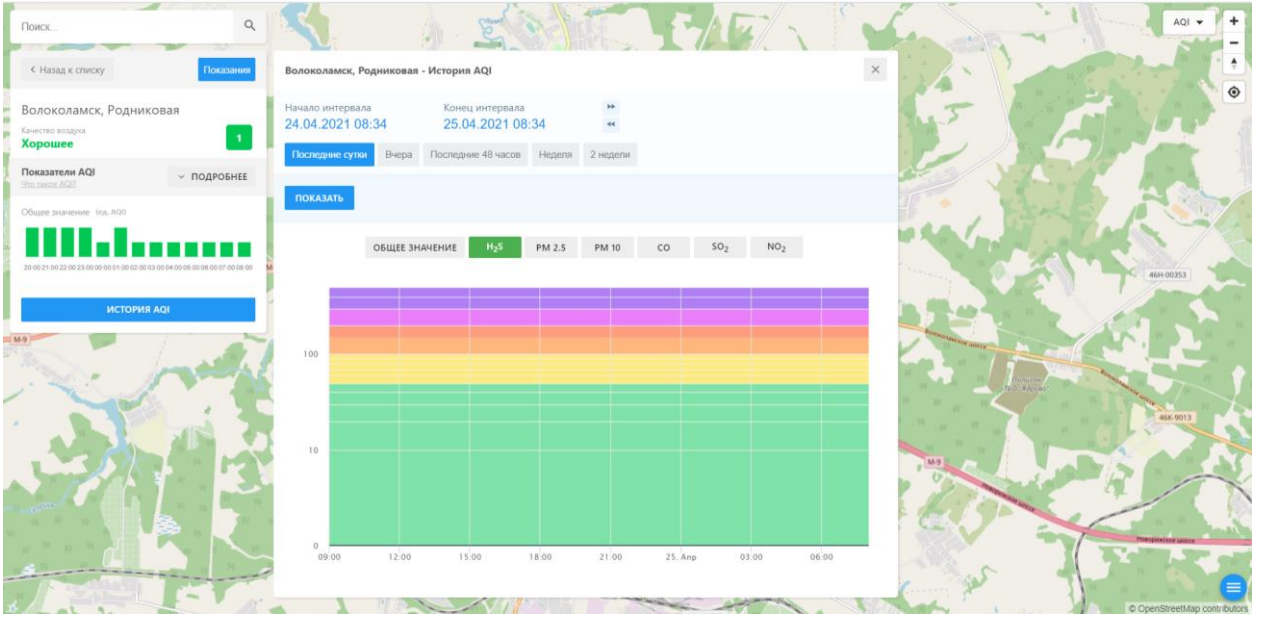

Последние сутки Вчера Последние 48 часов Неделя 2 недели

ПОКАЗАТЬ

ОБЩЕЕ ЗНАЧЕНИЕ H₂S PM 2.5 PM 10 **CO** SO₂ NO₂

Поиск...

Волоколамск, Нелидово

Качество воздуха **Хорошее** 2

Показатели AQI

Общее значение: 2

История AQI

Волоколамск, Нелидово - История AQI

Начало интервала: 24.04.2021 08:33

Конец интервала: 25.04.2021 08:33

Последние сутки | Вчера | Последние 48 часов | Неделя | 2 недели

ПОКАЗАТЬ

ОБЩЕЕ ЗНАЧЕНИЕ | H₂S | PM 2.5 | PM 10 | CO | SO₂ | **NO₂**

Time	NO ₂ Concentration
09:00	0
12:00	5
15:00	8
18:00	10
21:00	5
25. Apr 03:00	5
25. Apr 06:00	5

© OpenStreetMap contributors

Поиск...

← Назад к списку Положение

Волоколамск, Ямская
Качество воздуха **Хорошее** 24