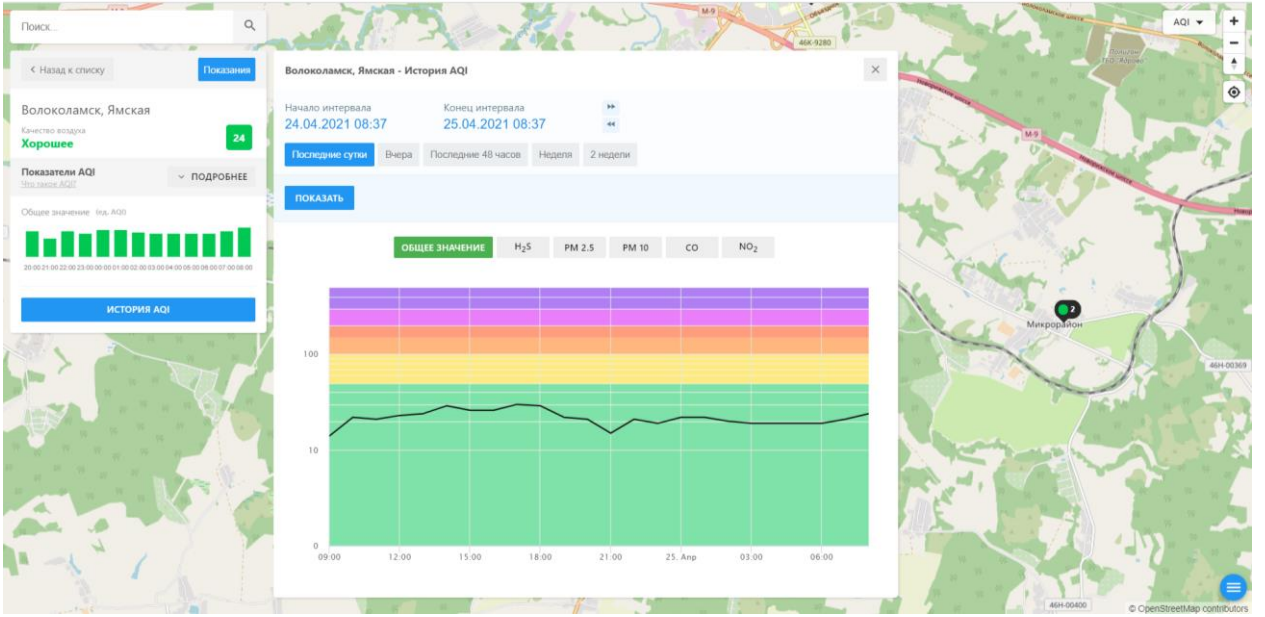

История AQI

Волоколамск, Нелидово - История AQI

Начало интервала: 24.04.2021 08:33

Конец интервала: 25.04.2021 08:33

Последние сутки | Вчера | Последние 48 часов | Неделя | 2 недели

ПОКАЗАТЬ

ОБЩЕЕ ЗНАЧЕНИЕ | H₂S | PM 2.5 | PM 10 | CO | SO₂ | **NO₂**

Time	NO ₂ Concentration
09:00	0
12:00	5
15:00	8
18:00	10
21:00	5
25. Apr 03:00	5
25. Apr 06:00	5

© OpenStreetMap contributors

Поиск...

← Назад к списку Положение

Волоколамск, Ямская
Качество воздуха **Хорошее** 24

Показатели AQI
Статус: Хорошее

Общие значения: Инв. AQI

ИСТОРИЯ AQI

Волоколамск, Ямская - История AQI

Начало интервала: 24.04.2021 08:37 Конец интервала: 25.04.2021 08:37

Последние сутки Вчера Последние 48 часов Неделя 2 недели

ПОКАЗАТЬ

ОБЩЕЕ ЗНАЧЕНИЕ H₂S PM 2.5 PM 10 **CO** NO₂

Время	Общее значение	H ₂ S	PM 2.5	PM 10	CO	NO ₂
09:00	~10	~1	~1	~1	~1	~1
12:00	~10	~1	~1	~1	~15	~1
15:00	~10	~1	~1	~1	~15	~1
18:00	~10	~1	~1	~1	~15	~1
21:00	~10	~1	~1	~1	~1	~1
24:00	~10	~1	~1	~1	~1	~1
03:00	~10	~1	~1	~1	~1	~1
06:00	~10	~1	~1	~1	~1	~1