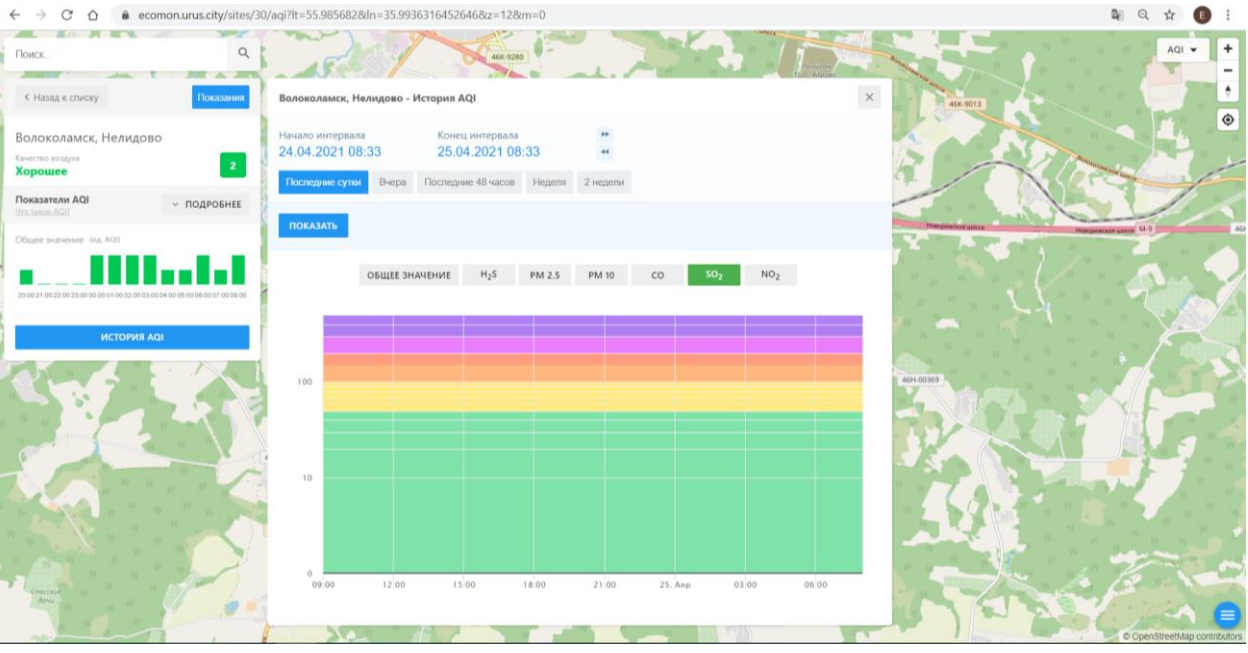

Поиск...

← Назад к списку Показать

Волоколамск, Нелидово
Качество воздуха
Хорошее 2

Показатели AQI
Это значение AQI

Общее значение Max. AQI

ИСТОРИЯ AQI

Волоколамск, Нелидово - История AQI

Начало интервала: 24.04.2021 08:33 Конец интервала: 25.04.2021 08:33

Последние сутки Вчера Последние 48 часов Неделя 2 недели

ПОКАЗАТЬ

ОБЩЕЕ ЗНАЧЕНИЕ H₂S PM 2.5 PM 10 **CO** SO₂ NO₂

Поиск...

Волоколамск, Нелидово

Качество воздуха **Хорошее** 2

Показатели AQI

Общее значение: 2

История AQI

Волоколамск, Нелидово - История AQI

Начало интервала: 24.04.2021 08:33

Конец интервала: 25.04.2021 08:33

Последние сутки | Вчера | Последние 48 часов | Неделя | 2 недели

ПОКАЗАТЬ

ОБЩЕЕ ЗНАЧЕНИЕ | H₂S | PM 2.5 | PM 10 | CO | SO₂ | **NO₂**