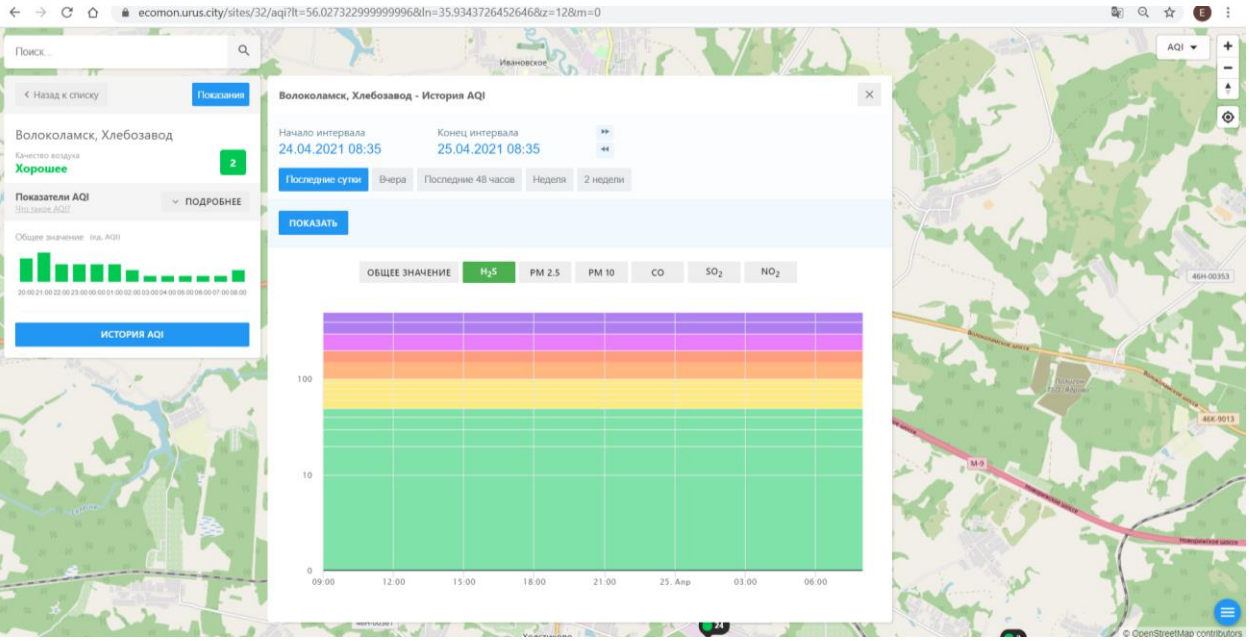

Последние сутки Вчера Последние 48 часов Неделя 2 недели

ПОКАЗАТЬ

ОБЩЕЕ ЗНАЧЕНИЕ H₂S PM 2.5 PM 10 **CO** SO₂ NO₂

Поиск...

Волоколамск, Нелидово

Качество воздуха **Хорошее** 2

Показатели AQI

Общее значение: 2

История AQI

Волоколамск, Нелидово - История AQI

Начало интервала: 24.04.2021 08:33

Конец интервала: 25.04.2021 08:33

Последние сутки | Вчера | Последние 48 часов | Неделя | 2 недели

ПОКАЗАТЬ

ОБЩЕЕ ЗНАЧЕНИЕ | H₂S | PM 2.5 | PM 10 | CO | SO₂ | **NO₂**

Time	NO ₂ Concentration
09:00	0
12:00	5
15:00	8
18:00	10
21:00	5
25. Apr 03:00	5
25. Apr 06:00	5

© OpenStreetMap contributors

Поиск...

← Назад к списку Положение

Волоколамск, Ямская
Качество воздуха **Хорошее** 24

Показатели AQI
Статус: Хорошее

Общие значения: Инв. AQI

ИСТОРИЯ AQI

Волоколамск, Ямская - История AQI

Начало интервала: 24.04.2021 08:37 Конец интервала: 25.04.2021 08:37

Последние сутки Вчера Последние 48 часов Неделя 2 недели