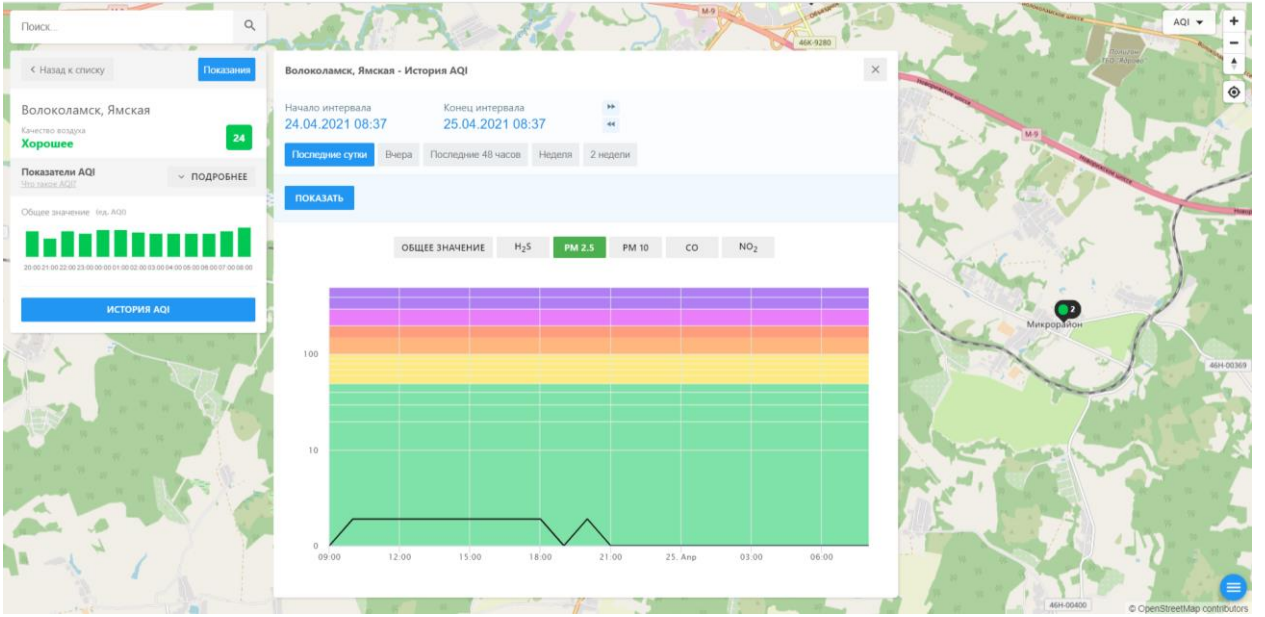

История AQI

Волоколамск, Нелидово - История AQI

Начало интервала: 24.04.2021 08:33

Конец интервала: 25.04.2021 08:33

Последние сутки | Вчера | Последние 48 часов | Неделя | 2 недели

ПОКАЗАТЬ

ОБЩЕЕ ЗНАЧЕНИЕ | H₂S | PM 2.5 | PM 10 | CO | SO₂ | **NO₂**

Time	NO ₂ Concentration
09:00	0
12:00	5
15:00	8
18:00	10
21:00	5
25. Apr 03:00	5
25. Apr 06:00	5

© OpenStreetMap contributors

Поиск...

← Назад к списку Положение

Волоколамск, Ямская
Качество воздуха **Хорошее** 24

Показатели AQI
Статус: Хорошее

Общие значения: Инв. AQI

ИСТОРИЯ AQI

Волоколамск, Ямская - История AQI

Начало интервала: 24.04.2021 08:37 Конец интервала: 25.04.2021 08:37

Последние сутки Вчера Последние 48 часов Неделя 2 недели

ПОКАЗАТЬ

ОБЩЕЕ ЗНАЧЕНИЕ H₂S PM 2.5 PM 10 **CO** NO₂

Время	Общее значение	H ₂ S	PM 2.5	PM 10	CO	NO ₂
09:00	~10	~1	~1	~1	~1	~1
12:00	~10	~1	~1	~1	~15	~1
15:00	~10	~1	~1	~1	~15	~1
18:00	~10	~1	~1	~1	~15	~1
21:00	~10	~1	~1	~1	~1	~1
24:00	~10	~1	~1	~1	~1	~1
03:00	~10	~1	~1	~1	~1	~1
06:00	~10	~1	~1	~1	~1	~1