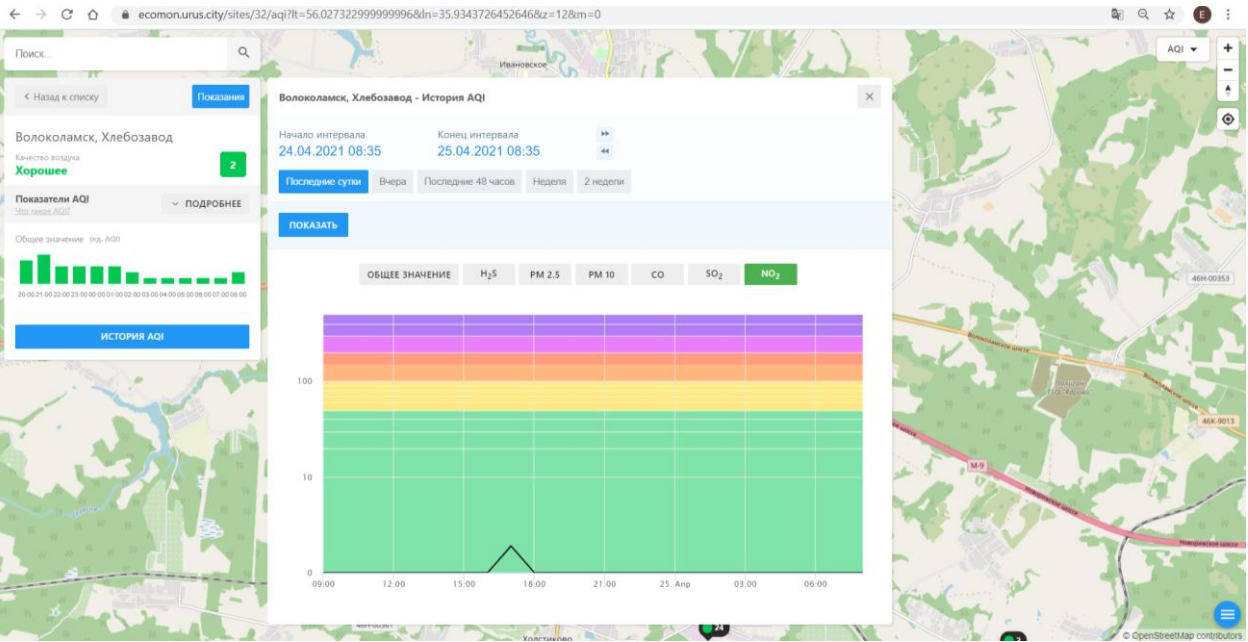

Последние сутки Вчера Последние 48 часов Неделя 2 недели

ПОКАЗАТЬ

ОБЩЕЕ ЗНАЧЕНИЕ H₂S PM 2.5 PM 10 **CO** SO₂ NO₂

Поиск...

Волоколамск, Нелидово

Качество воздуха **Хорошее** 2

Показатели AQI

Общее значение: 2

История AQI

Волоколамск, Нелидово - История AQI

Начало интервала: 24.04.2021 08:33

Конец интервала: 25.04.2021 08:33

Последние сутки | Вчера | Последние 48 часов | Неделя | 2 недели

ПОКАЗАТЬ

ОБЩЕЕ ЗНАЧЕНИЕ | H₂S | PM 2.5 | PM 10 | CO | SO₂ | **NO₂**

Time	NO ₂ Concentration
09:00	0
12:00	5
15:00	8
18:00	10
21:00	5
25. Apr 03:00	5
25. Apr 06:00	5

© OpenStreetMap contributors

Поиск...

← Назад к списку Положение

Волоколамск, Ямская
Качество воздуха **Хорошее** 24

Показатели AQI
Статус: Хорошее

Общие значения: Инв. AQI

ИСТОРИЯ AQI

Волоколамск, Ямская - История AQI

Начало интервала: 24.04.2021 08:37 Конец интервала: 25.04.2021 08:37

Последние сутки Вчера Последние 48 часов Неделя 2 недели