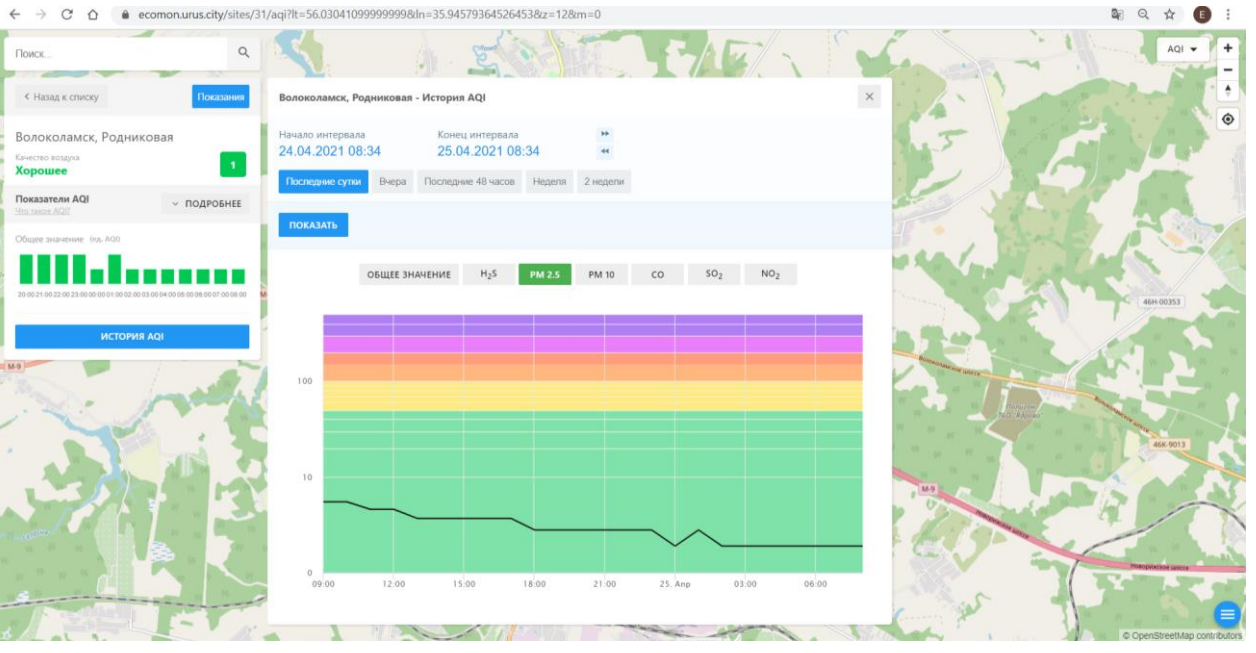

Поиск...

← Назад к списку Показать

Волоколамск, Нелидово
Качество воздуха
Хорошее 2

Показатели AQI
Это значение AQI

Общее значение Max. AQI

ИСТОРИЯ AQI

Волоколамск, Нелидово - История AQI

Начало интервала: 24.04.2021 08:33 Конец интервала: 25.04.2021 08:33

Последние сутки Вчера Последние 48 часов Неделя 2 недели

ПОКАЗАТЬ

ОБЩЕЕ ЗНАЧЕНИЕ H₂S PM 2.5 PM 10 **CO** SO₂ NO₂

Поиск...

Волоколамск, Нелидово

Качество воздуха **Хорошее** 2

Показатели AQI

Общее значение: 2

История AQI

Волоколамск, Нелидово - История AQI

Начало интервала: 24.04.2021 08:33

Конец интервала: 25.04.2021 08:33

Последние сутки | Вчера | Последние 48 часов | Неделя | 2 недели

ПОКАЗАТЬ

ОБЩЕЕ ЗНАЧЕНИЕ | H₂S | PM 2.5 | PM 10 | CO | SO₂ | **NO₂**

Time	NO ₂ Concentration
09:00	0
12:00	5
15:00	8
18:00	10
21:00	5
25. Apr 03:00	5
25. Apr 06:00	5

© OpenStreetMap contributors

Поиск...

← Назад к списку Положение

Волоколамск, Ямская
Качество воздуха **Хорошее** 24