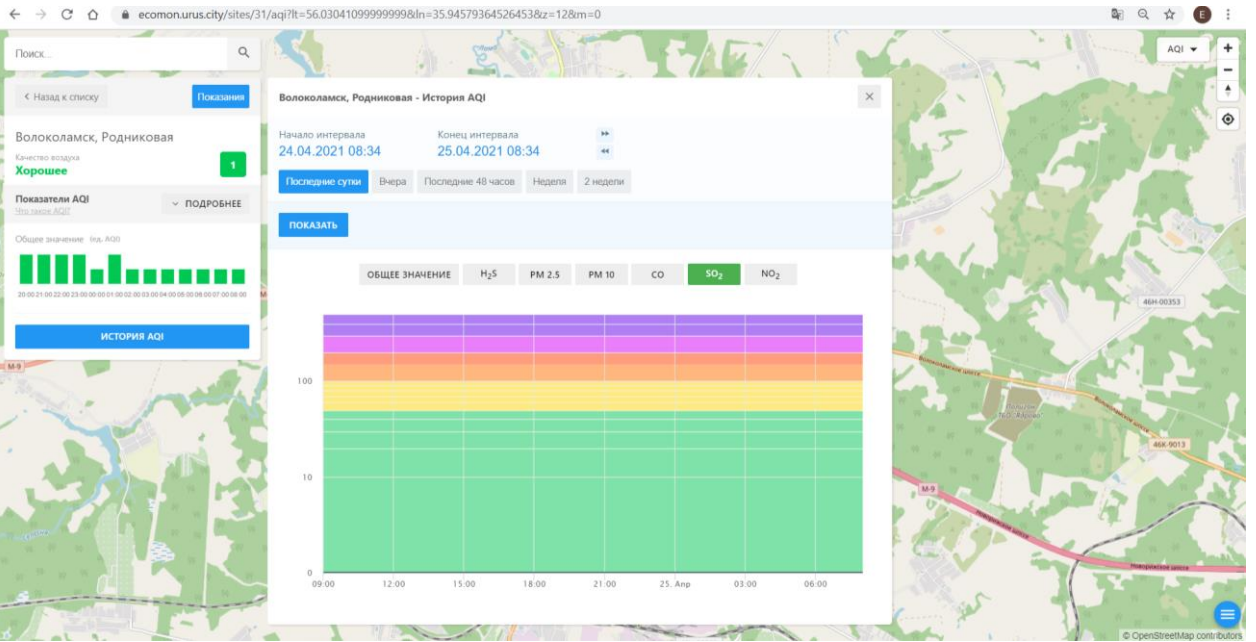

Последние сутки Вчера Последние 48 часов Неделя 2 недели

ПОКАЗАТЬ

ОБЩЕЕ ЗНАЧЕНИЕ H₂S PM 2.5 PM 10 **CO** SO₂ NO₂

Поиск...

Волоколамск, Нелидово

Качество воздуха **Хорошее** 2

Показатели AQI

Общее значение: 2

История AQI

Волоколамск, Нелидово - История AQI

Начало интервала: 24.04.2021 08:33

Конец интервала: 25.04.2021 08:33

Последние сутки | Вчера | Последние 48 часов | Неделя | 2 недели

ПОКАЗАТЬ

ОБЩЕЕ ЗНАЧЕНИЕ | H₂S | PM 2.5 | PM 10 | CO | SO₂ | **NO₂**

Time	NO ₂ Concentration
09:00	0
12:00	5
15:00	8
18:00	10
21:00	5
25. Apr 03:00	5
25. Apr 06:00	5

© OpenStreetMap contributors

Поиск...

← Назад к списку Положение

Волоколамск, Ямская
Качество воздуха **Хорошее** 24

Показатели AQI
Статус: Хорошее

Общие значения: Инв. AQI

ИСТОРИЯ AQI

Волоколамск, Ямская - История AQI

Начало интервала: 24.04.2021 08:37 Конец интервала: 25.04.2021 08:37

Последние сутки Вчера Последние 48 часов Неделя 2 недели