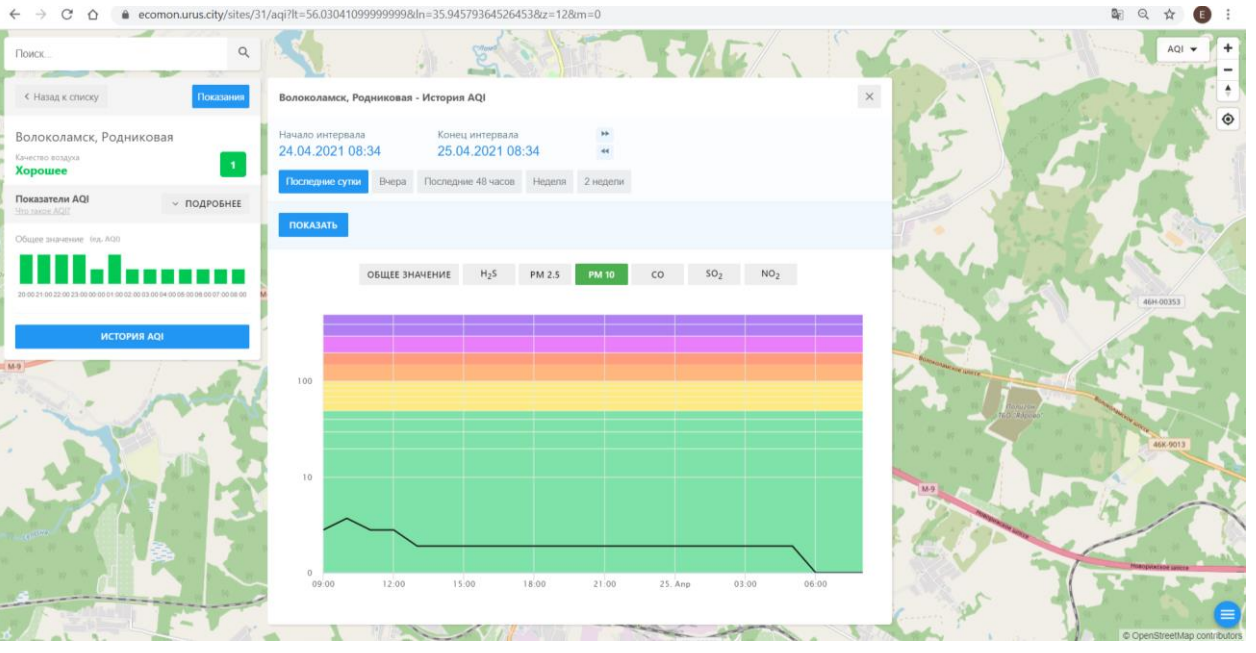

Поиск...

← Назад к списку Показать

Волоколамск, Нелидово
Качество воздуха
Хорошее 2

Показатели AQI
Это значение AQI

Общее значение Max. AQI

ИСТОРИЯ AQI

Волоколамск, Нелидово - История AQI

Начало интервала: 24.04.2021 08:33 Конец интервала: 25.04.2021 08:33

Последние сутки Вчера Последние 48 часов Неделя 2 недели

ПОКАЗАТЬ

ОБЩЕЕ ЗНАЧЕНИЕ H₂S PM 2.5 PM 10 **CO** SO₂ NO₂

Поиск...

Волоколамск, Нелидово

Качество воздуха **Хорошее** 2

Показатели AQI

Общее значение: 2

История AQI

Волоколамск, Нелидово - История AQI

Начало интервала: 24.04.2021 08:33

Конец интервала: 25.04.2021 08:33

Последние сутки | Вчера | Последние 48 часов | Неделя | 2 недели

ПОКАЗАТЬ

ОБЩЕЕ ЗНАЧЕНИЕ | H₂S | PM 2.5 | PM 10 | CO | SO₂ | **NO₂**

Time	NO ₂ Concentration
09:00	0
12:00	5
15:00	8
18:00	10
21:00	5
25. Apr 03:00	5
25. Apr 06:00	5

© OpenStreetMap contributors

Поиск...

← Назад к списку Положение

Волоколамск, Ямская
Качество воздуха **Хорошее** 24