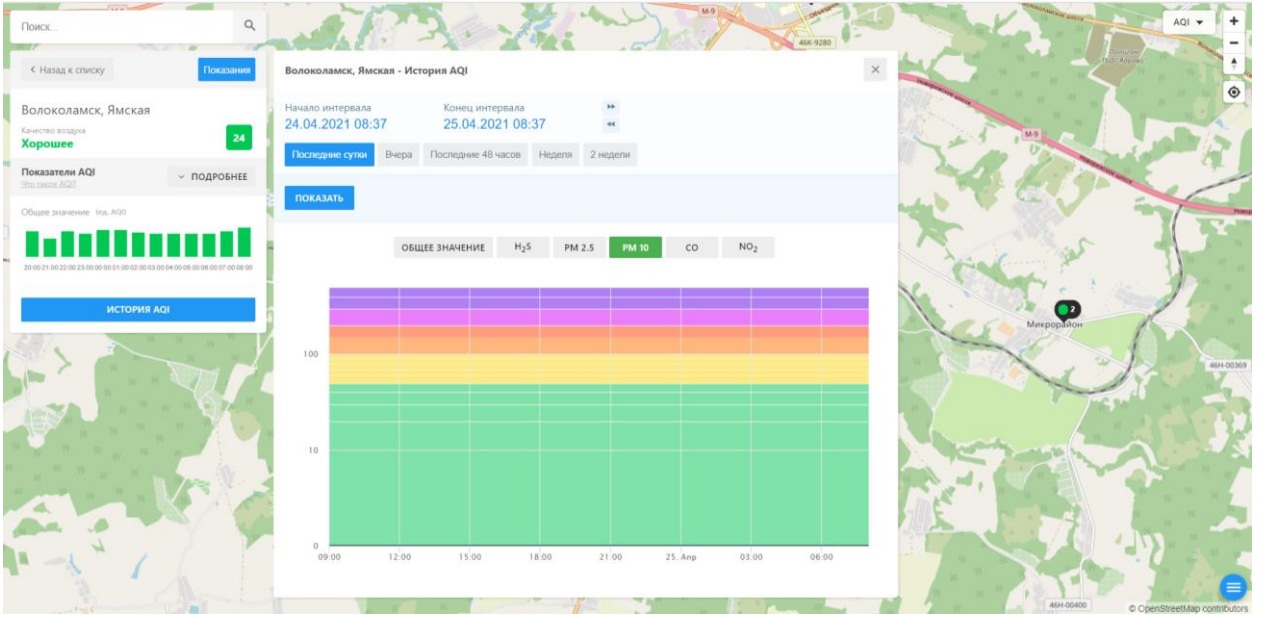

История AQI

Волоколамск, Нелидово - История AQI

Начало интервала: 24.04.2021 08:33

Конец интервала: 25.04.2021 08:33

Последние сутки | Вчера | Последние 48 часов | Неделя | 2 недели

ПОКАЗАТЬ

ОБЩЕЕ ЗНАЧЕНИЕ | H₂S | PM 2.5 | PM 10 | CO | SO₂ | **NO₂**

Time	NO ₂ Concentration
09:00	0
12:00	5
15:00	8
18:00	10
21:00	5
25. Apr 03:00	5
25. Apr 06:00	5

© OpenStreetMap contributors

Поиск...

← Назад к списку Положение

Волоколамск, Ямская
Качество воздуха **Хорошее** 24

Показатели AQI
Статус: Хорошее

Общие значения: Инв. AQI

ИСТОРИЯ AQI

Волоколамск, Ямская - История AQI

Начало интервала: 24.04.2021 08:37 Конец интервала: 25.04.2021 08:37

Последние сутки Вчера Последние 48 часов Неделя 2 недели

ПОКАЗАТЬ

ОБЩЕЕ ЗНАЧЕНИЕ H₂S PM 2.5 PM 10 **CO** NO₂

Время	Общее значение	H ₂ S	PM 2.5	PM 10	CO	NO ₂
09:00	~10	~1	~1	~1	~1	~1
12:00	~10	~1	~1	~1	~15	~1
15:00	~10	~1	~1	~1	~15	~1
18:00	~10	~1	~1	~1	~15	~1
21:00	~10	~1	~1	~1	~1	~1
24:00	~10	~1	~1	~1	~1	~1
03:00	~10	~1	~1	~1	~1	~1
06:00	~10	~1	~1	~1	~1	~1