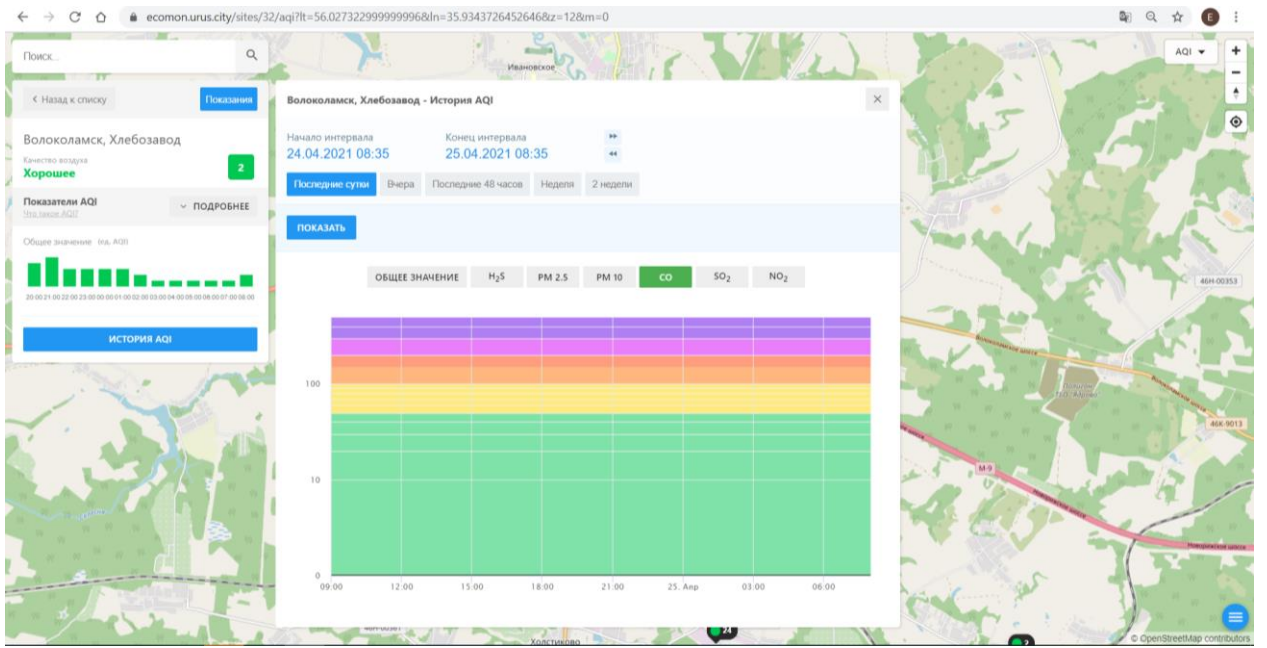

История AQI

Волоколамск, Нелидово - История AQI

Начало интервала: 24.04.2021 08:33

Конец интервала: 25.04.2021 08:33

Последние сутки | Вчера | Последние 48 часов | Неделя | 2 недели

ПОКАЗАТЬ

ОБЩЕЕ ЗНАЧЕНИЕ | H₂S | PM 2.5 | PM 10 | CO | SO₂ | **NO₂**

Time	NO ₂ Concentration
09:00	0
12:00	5
15:00	8
18:00	10
21:00	5
25. Apr 03:00	5
25. Apr 06:00	5

© OpenStreetMap contributors

Поиск...

← Назад к списку Положение

Волоколамск, Ямская
Качество воздуха **Хорошее** 24

Показатели AQI
Статус: Хорошее

Общие значения: Инв. AQI

ИСТОРИЯ AQI

Волоколамск, Ямская - История AQI

Начало интервала: 24.04.2021 08:37 Конец интервала: 25.04.2021 08:37

Последние сутки Вчера Последние 48 часов Неделя 2 недели

ПОКАЗАТЬ

ОБЩЕЕ ЗНАЧЕНИЕ H₂S PM 2.5 PM 10 **CO** NO₂

Время	Общее значение	H ₂ S	PM 2.5	PM 10	CO	NO ₂
09:00	~10	~1	~1	~1	~1	~1
12:00	~10	~1	~1	~1	~15	~1
15:00	~10	~1	~1	~1	~15	~1
18:00	~10	~1	~1	~1	~15	~1
21:00	~10	~1	~1	~1	~1	~1
24:00	~10	~1	~1	~1	~1	~1
03:00	~10	~1	~1	~1	~1	~1
06:00	~10	~1	~1	~1	~1	~1