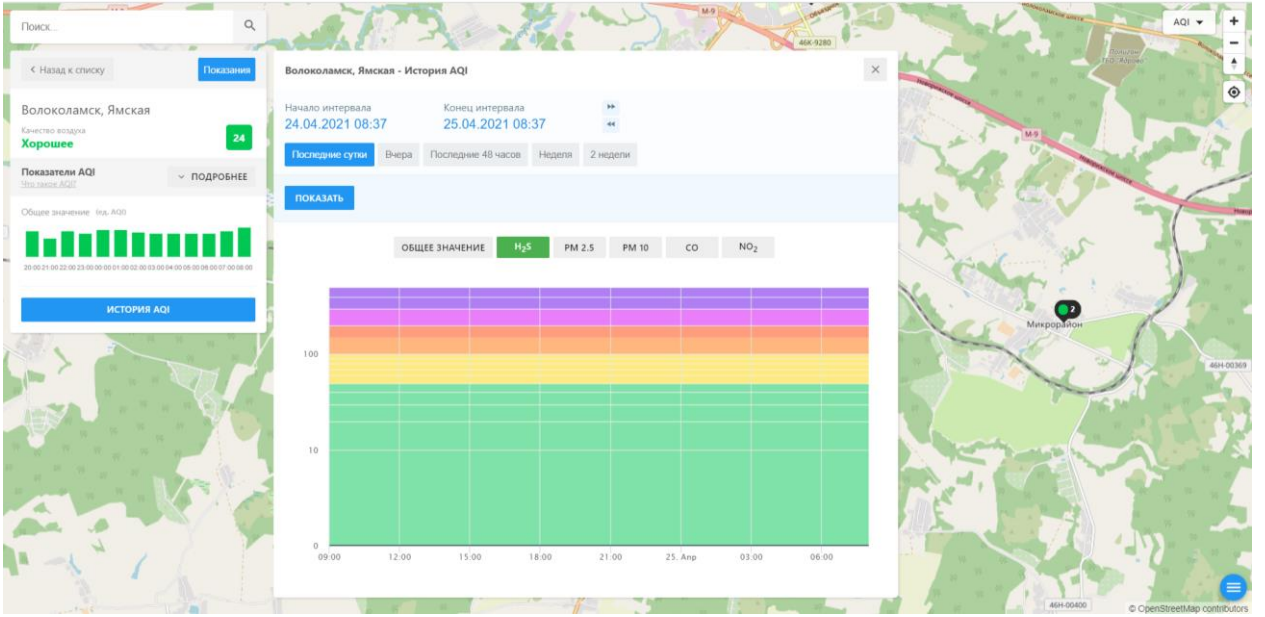

История AQI

Волоколамск, Нелидово - История AQI

Начало интервала: 24.04.2021 08:33

Конец интервала: 25.04.2021 08:33

Последние сутки | Вчера | Последние 48 часов | Неделя | 2 недели

ПОКАЗАТЬ

ОБЩЕЕ ЗНАЧЕНИЕ | H₂S | PM 2.5 | PM 10 | CO | SO₂ | **NO₂**

Time	NO ₂ Concentration
09:00	0
12:00	5
15:00	8
18:00	10
21:00	5
25. Apr 03:00	5
25. Apr 06:00	5

© OpenStreetMap contributors

Поиск...

← Назад к списку Положение

Волоколамск, Ямская
Качество воздуха **Хорошее** 24

Показатели AQI
Статус: Хорошее

Общие значения: Инв. AQI

ИСТОРИЯ AQI

Волоколамск, Ямская - История AQI

Начало интервала: 24.04.2021 08:37 Конец интервала: 25.04.2021 08:37

Последние сутки Вчера Последние 48 часов Неделя 2 недели

ПОКАЗАТЬ

ОБЩЕЕ ЗНАЧЕНИЕ H₂S PM 2.5 PM 10 **CO** NO₂

Время	Общее значение	H ₂ S	PM 2.5	PM 10	CO	NO ₂
09:00	~10	~1	~1	~1	~1	~1
12:00	~10	~1	~1	~1	~15	~1
15:00	~10	~1	~1	~1	~15	~1
18:00	~10	~1	~1	~1	~15	~1
21:00	~10	~1	~1	~1	~1	~1
24:00	~10	~1	~1	~1	~1	~1
03:00	~10	~1	~1	~1	~1	~1
06:00	~10	~1	~1	~1	~1	~1