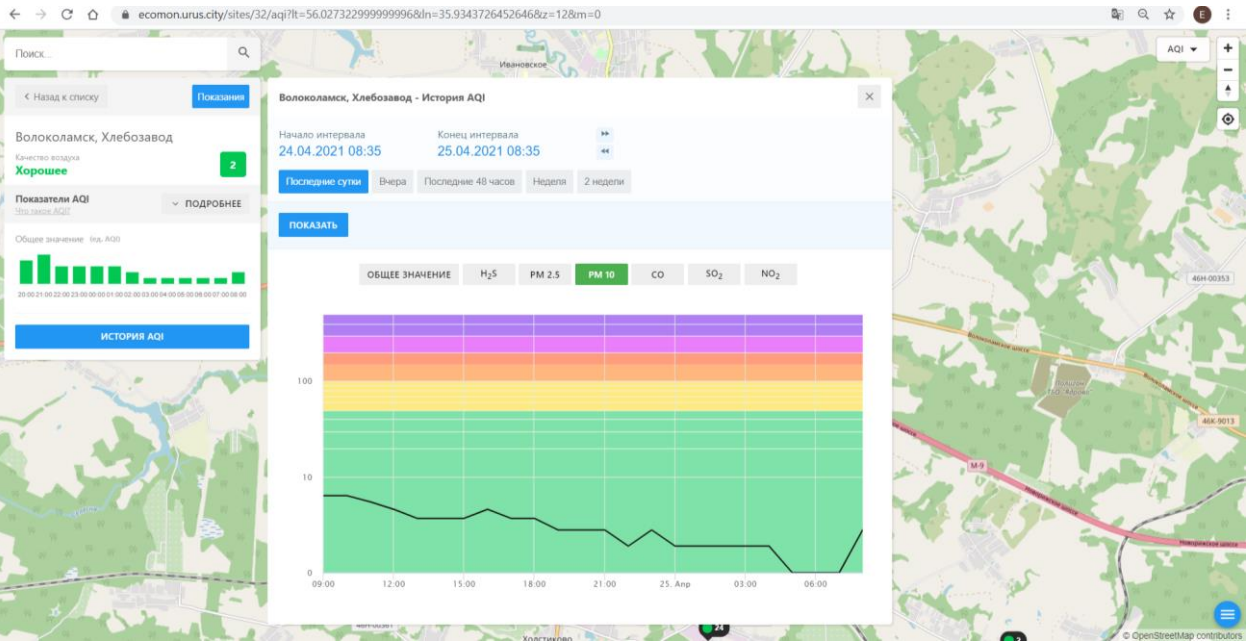

Последние сутки Вчера Последние 48 часов Неделя 2 недели

ПОКАЗАТЬ

ОБЩЕЕ ЗНАЧЕНИЕ H₂S PM 2.5 PM 10 **CO** SO₂ NO₂

Поиск...

Волоколамск, Нелидово

Качество воздуха **Хорошее** 2

Показатели AQI

Общее значение: 2

История AQI

Волоколамск, Нелидово - История AQI

Начало интервала: 24.04.2021 08:33

Конец интервала: 25.04.2021 08:33

Последние сутки | Вчера | Последние 48 часов | Неделя | 2 недели

ПОКАЗАТЬ

ОБЩЕЕ ЗНАЧЕНИЕ | H₂S | PM 2.5 | PM 10 | CO | SO₂ | **NO₂**

Time	NO ₂ Concentration
09:00	0
12:00	5
15:00	8
18:00	10
21:00	5
25. Apr 03:00	5
25. Apr 06:00	5

© OpenStreetMap contributors

Поиск...

← Назад к списку Положение

Волоколамск, Ямская
Качество воздуха **Хорошее** 24

Показатели AQI
Статус: Хорошее

Общие значения: Инв. AQI

ИСТОРИЯ AQI

Волоколамск, Ямская - История AQI

Начало интервала: 24.04.2021 08:37 Конец интервала: 25.04.2021 08:37

Последние сутки Вчера Последние 48 часов Неделя 2 недели