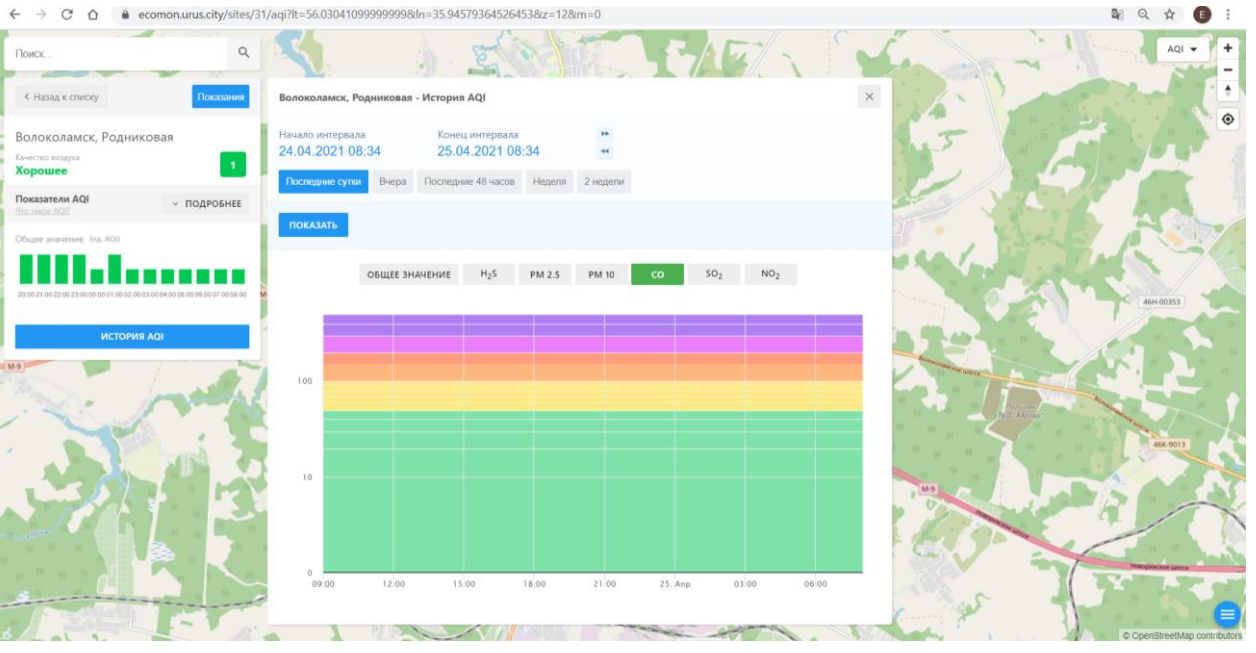

Последние сутки Вчера Последние 48 часов Неделя 2 недели

ПОКАЗАТЬ

ОБЩЕЕ ЗНАЧЕНИЕ H₂S PM 2.5 PM 10 **CO** SO₂ NO₂

Поиск...

Волоколамск, Нелидово

Качество воздуха **Хорошее** 2

Показатели AQI

Общее значение: 2

История AQI

Волоколамск, Нелидово - История AQI

Начало интервала: 24.04.2021 08:33

Конец интервала: 25.04.2021 08:33

Последние сутки | Вчера | Последние 48 часов | Неделя | 2 недели

ПОКАЗАТЬ

ОБЩЕЕ ЗНАЧЕНИЕ | H₂S | PM 2.5 | PM 10 | CO | SO₂ | **NO₂**

Time	NO ₂ Concentration
09:00	0
12:00	5
15:00	8
18:00	10
21:00	5
25. Apr 03:00	5
25. Apr 06:00	5

© OpenStreetMap contributors

Поиск...

← Назад к списку Положение

Волоколамск, Ямская
Качество воздуха **Хорошее** 24

Показатели AQI
Статус: Хорошее

Общие значения: Инв. AQI

ИСТОРИЯ AQI

Волоколамск, Ямская - История AQI

Начало интервала: 24.04.2021 08:37 Конец интервала: 25.04.2021 08:37

Последние сутки Вчера Последние 48 часов Неделя 2 недели